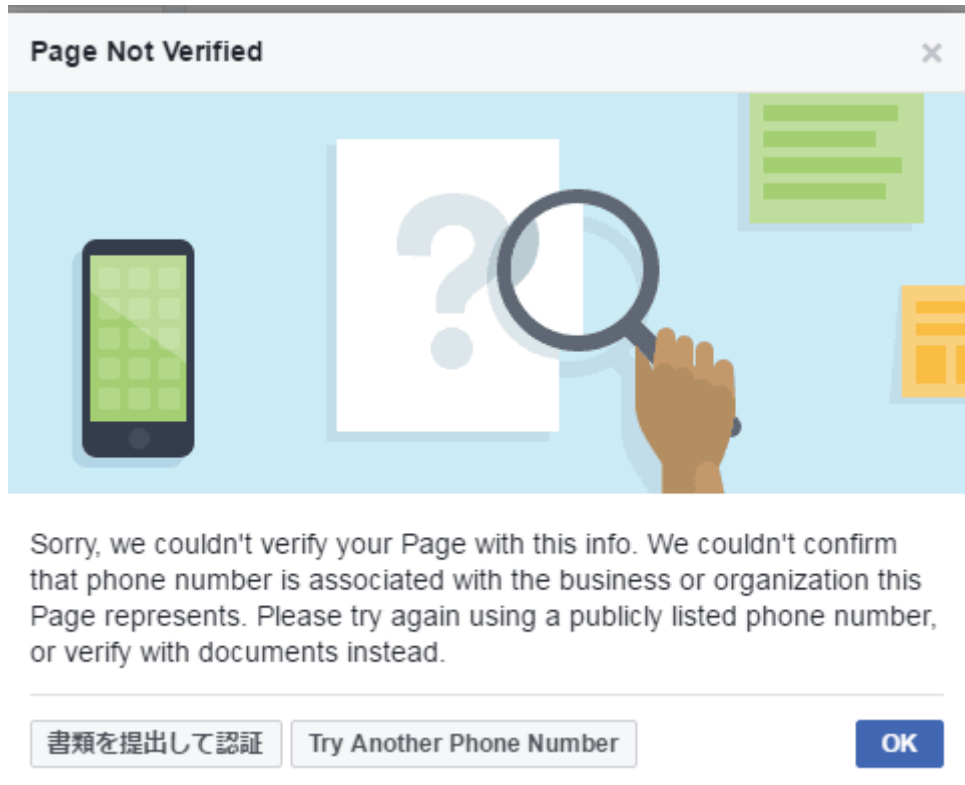

エラー表示の場合

下記のようなメッセージになる場合は、入力した数字が間違っているか、Facebook ページの登録している電話番号が間違っている可能性があります。

今一度 Facebook ページで登録している電話番号の確認を行い、再度認証をお試し下さい。

<メッセージ内容>

Sorry, we couldn't verify your Page with this info. We couldn't confirm that phone number is associated with the business or organization this Page represents. Please try again using a publicly listed phone number, or verify with documents instead.

<日本語訳>

申し訳ありませんが、この情報でページを確認できませんでした。電話番号がこのページが表すビジネスまたは組織に関連付けられていることを確認できませんでした。公開されている電話番号を使用してもう一度お試しください。代わりに文書で確認してください。